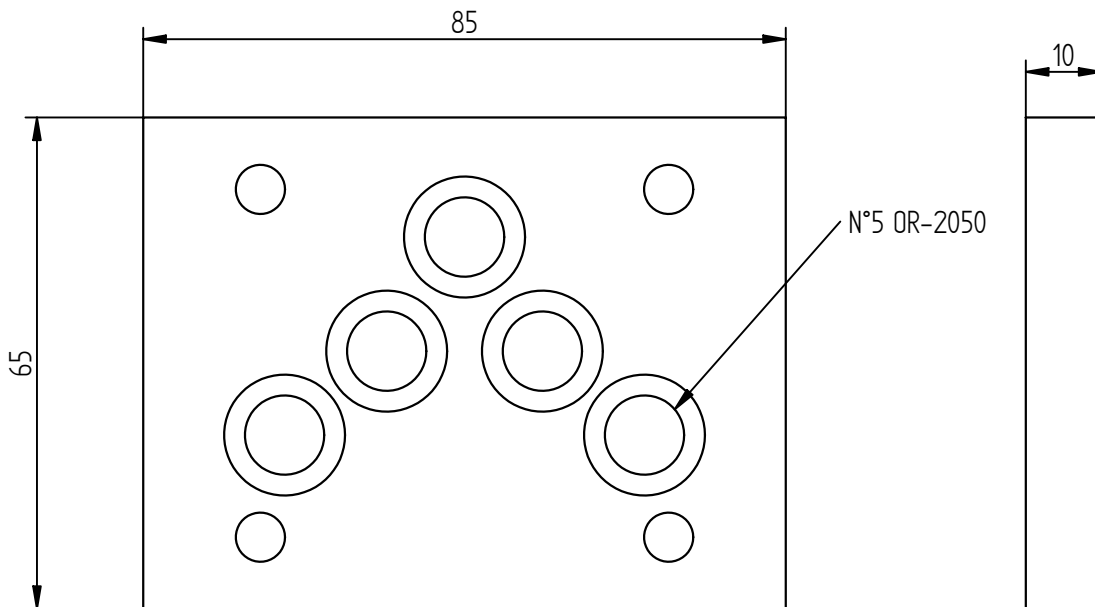

Schema idraulico  
 Hydraulic symbol

Codice d'ordinazione - Ordering code:

**4 30 00 10 00 10**

0=Alluminio/Aluminium  
 1=Acciaio/Steel